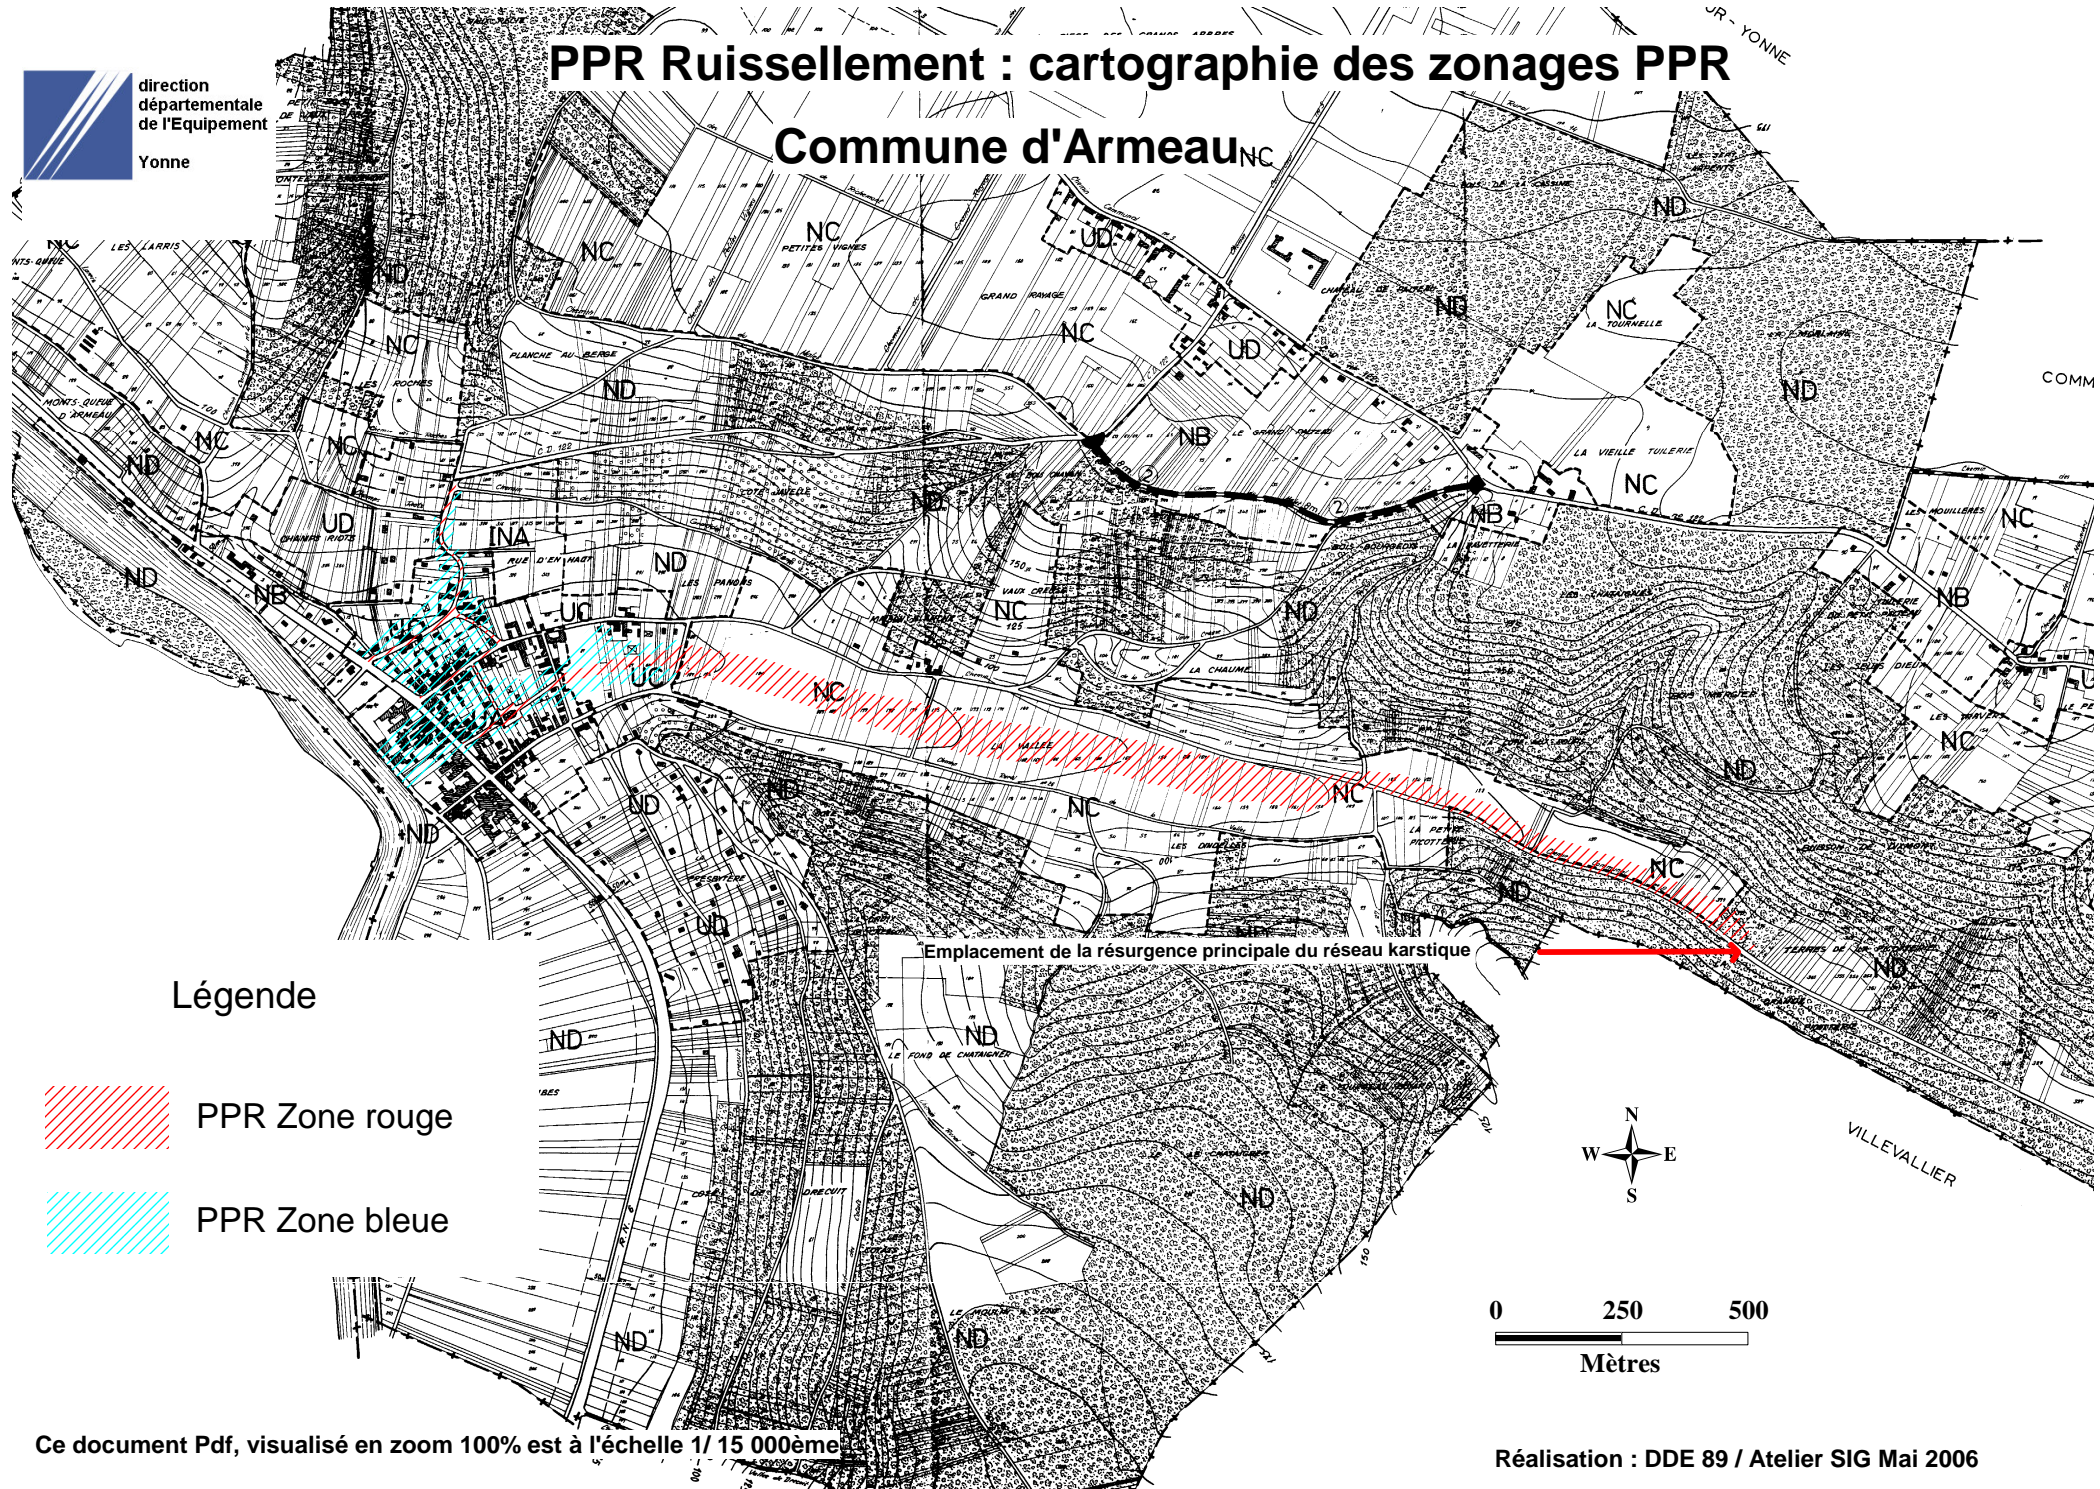

# PPR Ruissellement : cartographie des zonages PPR

## Commune d'Armeau<sup>NC</sup>

### Légende

- PPR Zone rouge
- PPR Zone bleue